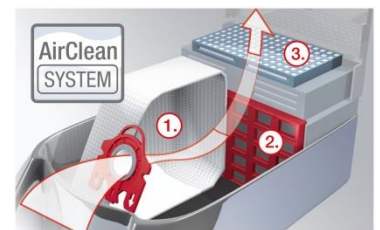

### ノズル

ミーレのノズルは吸引効率を最大化するため、メタルプレートの形状やローラーの高さなど細部にまで精密に設計・製造されています。

### 流線的な流れ

一定方向に流れる空気の軌道を確保することで、モーターやノズルの性能を最大化し、掃除機全体で理想的なパワーをつくり出します。

## 圧倒的にクリーンな排気

11層の画期的なエアークリーンシステムで、徹底的に排気をろ過します。

ミーレ独自の①「HyClean（ハイクリーン）ダストバッグ」は、特殊フリースと静電気を帯びたフィルターからなる9層構造。

さらに②「モーター保護フィルター」、③「エアークリーンフィルター」で、どんな微細なチリ・ホコリまでも徹底的に取り除くので、排気はとてとてもクリーン。排気を気にせず、窓を開けずに掃除できます。

### 9層のHyCleanダストバッグ

柔軟性に富んだポリプロピレン製なので膨らみやすく、紙製バックのように折り目の部分が無駄なスペースになることなく、3.5Lの大容量でたっぷり集塵します。

9層構造により、微細なチリや粒子をしっかりキャッチします。釘やガラスなどを吸い込んだ場合にも破れることがない様、ダストバッグの内側と外側に格子状のプロテクターネットが張り巡らされており、強度を高めています。

集塵室のカバーを開くと、ダストバッグのフタは自動的に閉まります。フタの周りは気密性の高いシールド加工が施され、一度吸い込んだホコリは外に出にくい様、ダストバッグの交換も衛生的で簡単です。