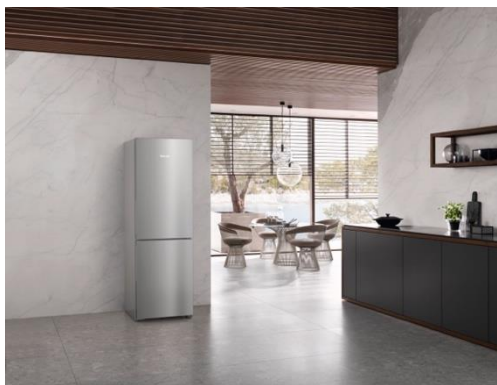

洗練されたデザインと優れた家事動線で理想のキッチンを実現

Miele 冷蔵庫新モデル「K 4000 シリーズ」登場

ライフスタイルに合わせて選べるフリースタANDINGモデル4機種
Miele のキッチン機器と共通の指紋のつきにくいクリーンスチール仕上げのステンレス
使いやすさを究めた無駄のないシンプルな設計

冷凍庫 FNS 4782 E（左）、冷蔵庫 KS 4783 ED（右）

冷凍冷蔵庫 KFN 4375 DD

冷凍冷蔵庫 KFN 4776 ED

ミーレ・ジャパン株式会社（本社：東京都目黒区、代表取締役社長：富田 晶子）は、2025年2月より、新製品のフリースタANDING冷蔵庫「K 4000 シリーズ」の4モデルを順次発売いたします。

冷凍庫「FNS 4782 E」と冷蔵庫「KS 4783 ED」はそれぞれ幅60cm。2台の機器を横に並べて設置することで、観音開きの大型冷凍庫・冷蔵庫（計677ℓ）として快適にご使用になれます。共働き世帯などで料理の作り置きや買いだめが多いご家庭にもぴったりです。そのほか、冷凍冷蔵庫の「KFN 4375 DD（幅60cm）」と「KFN 4776 ED（幅75cm）」があり、ライフスタイルにあわせてお選びいただける多彩なラインアップを取り揃えています。