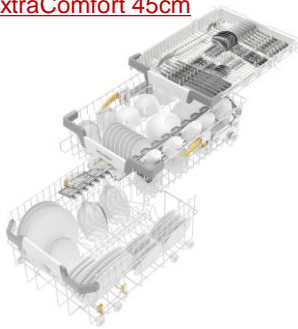

食器洗い機 G 5000 シリーズ(45cm)の主な特長

G 5000シリーズは従来の G 4000シリーズの後継にあたり、使いやすくデザインされた新バスケット、庫内を明るく照らす「BrilliantLight」*、アプリからの操作が可能な「Miele@home」*など、多くの新しい機能が搭載されています。（*一部機種に搭載）

ExtraComfort 45cm

MaxiComfort 45cm

G 5644 は、食器がフレキシブルに入れられ、引き出しやすいハンドル付きの**ExtraComfort 45cm**バスケット。

G 5844 / G 5894 は、さらに高級感あふれるステンレス製ハンドル、MultiClip など多くの機能を備えた**MaxiComfort 45cm**を採用しています。

FlexCare グラスホルダー／FlexCare カップラック

2段階に調節でき、グラスやカップを安全に保持してしっかり洗浄します。シリコンパッドは長い脚が付いた背の高いグラスをしっかりと支えるために特別に設計されています。
対応機種：全機種

※画像は日本仕様と異なる場合があります。

食器洗い機 G 5000 シリーズ(45cm)の仕様

型式	G 5644 SCU	G 5644 SCi	G 5644 SCi
デザイン	標準ドア装備	ドア材取付専用	
カラー	ブリリアントホワイト	ブリリアントホワイト	ステンレス (クリーンスチール)
主な特長	プログラム数 8 ・ 1行テキストディスプレイ		
	ECOPowerテクノロジー ・ EcoFeedback		
	AutoOpen乾燥 ・ SensorDry		
バスケット	ExtraComfort 45cm		
	FlexCareカップラック ・ FlexCareグラスホルダー		
希望小売価格 (税抜価格)	¥ 341,000 (¥310,000)	¥ 341,000 (¥310,000)	¥374,000 (¥340,000)
発売時期	発売中	2022年6月16日	発売中
外形寸法 (W x D x H)	448 x 570 x 805~870 mm		