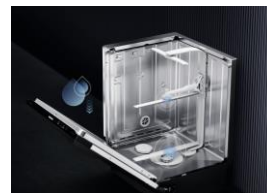

G 5844 / G 5894 は、さらに高級感あふれるステンレス製ハンドル、MultiClip など多くの機能を備えた**MaxiComfort 45cm**を採用しています。

FlexCare グラスホルダー／FlexCare カップラック

2段階に調節でき、グラスやカップを安全に保持してしっかり洗浄します。シリコンパッドは長い脚が付いた背の高いグラスをしっかりと支えるために特別に設計されています。
対応機種：全機種

Miele@home

Miele のアプリをダウンロードして、スマートフォンやタブレットからWiFi 経由で機器の操作が可能です。
対応機種：G5844 / G5894

EcoPower テクノロジー

考え抜かれた給水システムの設計により、水とエネルギーを節約。資源の有効活用に寄与します。
対応機種：全機種

BrilliantLight

ドアを開けるとすぐにLED ライトがキャビネット内部を明るく照らし、食器を安全に取り出せます。
対応機種：G5844 / G5894