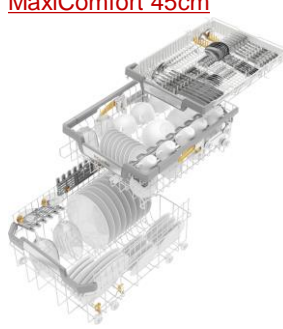

食器洗い機 G 5000 シリーズ(45cm)の主な特長

G 5000シリーズは従来の G 4000シリーズの後継にあたり、使いやすくデザインされた新バスケット、庫内を明るく照らす「BrilliantLight」*、アプリからの操作が可能な「Miele@home」*など、多くの新しい機能が搭載されています。（*一部機種に搭載）

ExtraComfort 45cm

MaxiComfort 45cm

G 5644 は、食器がフレキシブルに入れられ、引き出しやすいハンドル付きの**ExtraComfort 45cm**バスケット。

G 5844 / G 5894 は、さらに高級感あふれるステンレス製ハンドル、MultiClip など多くの機能を備えた**MaxiComfort 45cm**を採用しています。

FlexCare グラスホルダー／FlexCare カップラック

2段階に調節でき、グラスやカップを安全に保持してしっかり洗浄します。シリコンパッドは長い脚が付いた背の高いグラスをしっかりと支えるために特別に設計されています。
対応機種：全機種

※画像は日本仕様と異なる場合があります。

食器洗い機 G 5000 シリーズ(45cm)の仕様

型式	G 5644 SCU	G 5644 SCi	G 5644 SCi
デザイン	標準ドア装備	ドア材取付専用	
カラー	ブリリアントホワイト	ブリリアントホワイト	ステンレス (クリーンスチール)
主な特長	プログラム数 8 ・ 1行テキストディスプレイ		
	ECOPowerテクノロジー ・ EcoFeedback		
	AutoOpen乾燥 ・ SensorDry		
バスケット	ExtraComfort 45cm		
	FlexCareカップラック ・ FlexCareグラスホルダー		
希望小売価格 (税抜価格)	¥ 341,000 (¥310,000)	¥ 341,000 (¥310,000)	¥374,000 (¥340,000)
発売時期	発売中	2022年6月16日	発売中
外形寸法 (W x D x H)	448 x 570 x 805~870 mm		