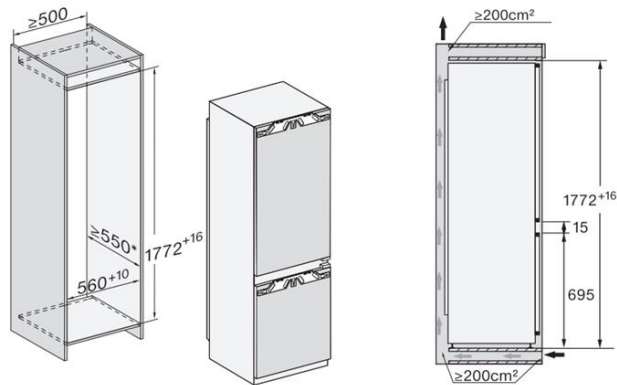

IceMaker

給水接続により、24 時間で最大約 1.2 kg の自動製氷が可能。調節可能なパーティション付きの引き出しで、サイズに合わせた氷の収納ができます。(KFNS 7795 D)

仕様

型式	KFNS 7734 D	KFNS 7795 D
カラー	ドア材取付専用（別売ドア材なし）	ドア材取付専用（別売ドア材なし）
ドアヒンジ	右（変更可）	右（変更可）
温度ゾーン数	2	3
定格内容積	253 リットル （冷蔵室 183 / 冷凍室 70 リットル）	246 リットル （冷蔵室 175 / 冷凍室 71 リットル）
操作パネル	センサーコントロール	タッチ
フレッシュネスシステム	DailyFresh	PerfectFresh Active
冷蔵室	棚 4 引き出し 1（温度制御） ドア棚 2 ボトルホルダー付きボトル棚 1 ボトルラック エッグトレイ	棚 4（うち LED 照明付き 2） 引き出し 2（湿度制御 / 低温ドライ） ドア棚 1 ボトルホルダー付きボトル棚 1 整理ボックス エッグトレイ
冷凍室	引き出し 3 製氷皿	引き出し 3 製氷機（要給水接続）
安全機構	温度 / ドアアラーム（音 / ランプ）、ロック	温度 / ドアアラーム（音 / ランプ）、ロック
その他	LED 庫内照明 DynaCool ComfortClean（食器洗い機対応のドア棚） ベーキングトレイ用スペース（ComfortSize） NoFrost（自動霜取り） SoftClose ヒンジ（別売） Miele アプリ対応	FlexiTray 回転式ガラス棚 微調節可能なドア棚 FlexiLight 2.0 DynaCool（CleanSteel 背面パネル） ComfortClean（食器洗い機対応のドア棚） ベーキングトレイ用スペース（ComfortSize） NoFrost（自動霜取り） SoftClose ヒンジ（標準装備） Miele アプリ対応
温度設定範囲	冷蔵室：2～9° C 冷凍室：-26°C～-15°C	冷蔵室：3～9° C 冷凍室：-26°C～-15°C
外形寸法 (mm)	W 559 / H 1770 / D 546	W 559 / H 1770 / D 546
開口寸法 (mm)	W 560~570 / H 1772~1788 / D 550	W 560~570 / H 1772~1788 / D 550
本体重量 (kg)	63.6	75.0
年間消費電力 （JIS C9801-2015）	203kWh/年	209kWh/年
気候クラス	SN-T（10° C～43° C）	
電源	定格電圧 220 - 240V 電源 単相 100V 50-60Hz 機器に付属の昇圧トランス使用	

ビルトイン寸法

トールユニットへの設置/側面図 (KFNS 7734 D / KFNS 7795 D 共通)

すべての寸法は mm 表示です。別途、昇圧トランスの設置スペースが必要です。

* 公称の消費電力量は、奥行 560 mm の開口で計算されています。本冷蔵庫機器は 550 mm の開口で問題なく動作しますが、消費電力は若干高くなります。設置前に、収納キャビネットの寸法が正しいことを確認してください。