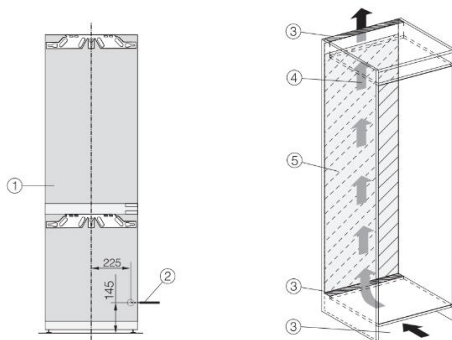

IceMaker

給水接続により、24 時間で最大約 1.2 kg の自動製氷が可能。調節可能なパーティション付きの引き出しで、サイズに合わせた氷の収納ができます。(KFNS 7795 D)

仕様

型式	KFNS 7734 D	KFNS 7795 D
カラー	ドア材取付専用（別売ドア材なし）	ドア材取付専用（別売ドア材なし）
ドアヒンジ	右（変更可）	右（変更可）
温度ゾーン数	2	3
定格内容積	253 リットル （冷蔵室 183 / 冷凍室 70 リットル）	246 リットル （冷蔵室 175 / 冷凍室 71 リットル）
操作パネル	センサーコントロール	タッチ
フレッシュネスシステム	DailyFresh	PerfectFresh Active
冷蔵室	棚 4 引き出し 1（温度制御） ドア棚 2 ボトルホルダー付きボトル棚 1 ボトルラック エッグトレイ	棚 4（うち LED 照明付き 2） 引き出し 2（湿度制御 / 低温ドライ） ドア棚 1 ボトルホルダー付きボトル棚 1 整理ボックス エッグトレイ
冷凍室	引き出し 3 製氷皿	引き出し 3 製氷機（要給水接続）
安全機構	温度 / ドアアラーム（音 / ランプ）、ロック	温度 / ドアアラーム（音 / ランプ）、ロック
その他	LED 庫内照明 DynaCool ComfortClean（食器洗い機対応のドア棚） ベーキングトレイ用スペース（ComfortSize） NoFrost（自動霜取り） SoftClose ヒンジ（別売） Miele アプリ対応	FlexiTray 回転式ガラス棚 微調節可能なドア棚 FlexiLight 2.0 DynaCool（CleanSteel 背面パネル） ComfortClean（食器洗い機対応のドア棚） ベーキングトレイ用スペース（ComfortSize） NoFrost（自動霜取り） SoftClose ヒンジ（標準装備） Miele アプリ対応
温度設定範囲	冷蔵室：2～9° C 冷凍室：-26°C～-15°C	冷蔵室：3～9° C 冷凍室：-26°C～-15°C
外形寸法 (mm)	W 559 / H 1770 / D 546	W 559 / H 1770 / D 546
開口寸法 (mm)	W 560~570 / H 1772~1788 / D 550	W 560~570 / H 1772~1788 / D 550
本体重量 (kg)	63.6	75.0
年間消費電力 （JIS C9801-2015）	203kWh/年	209kWh/年
気候クラス	SN-T（10° C～43° C）	
電源	定格電圧 220 - 240V 電源 単相 100V 50-60Hz 機器に付属の昇圧トランス使用	

ビルトイン寸法

トールユニットへの設置/側面図 (KFNS 7734 D / KFNS 7795 D 共通)

すべての寸法は mm 表示です。別途、昇圧トランスの設置スペースが必要です。

* 公称の消費電力量は、奥行 560 mm の開口で計算されています。本冷蔵庫機器は 550 mm の開口で問題なく動作しますが、消費電力は若干高くなります。設置前に、収納キャビネットの寸法が正しいことを確認してください。

接続と換気

冷蔵庫機器が正しく機能するようにするには、指定された換気断面を順守してください。

KFNS 7734 D

KFNS 7795 D

- ① 正面図
- ② 主電源接続ケーブル
- ③ 換気断面積 最小 200 cm²
- ④ 換気
- ⑤ このエリアにはコンセントを設けないこと

- ① 正面図
- ② 主電源接続ケーブル
- ③ 給水接続、長さ = 2000 mm (R3/4 逆止弁付き止水栓に接続)
- ④ 換気断面積 最小 200 cm²
- ⑤ 換気
- ⑥ このエリアにはコンセントを設けないこと