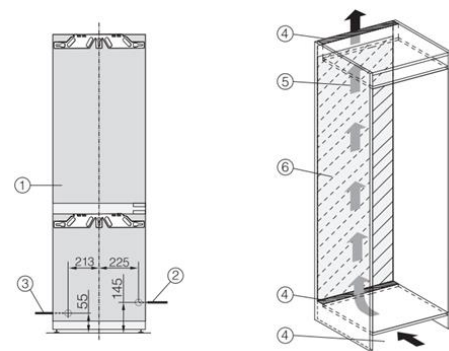

ビルトイン寸法

トールユニットへの設置/側面図 (KFNS 7734 D / KFNS 7795 D 共通)

すべての寸法は mm 表示です。別途、昇圧トランスの設置スペースが必要です。

* 公称の消費電力量は、奥行 560 mm の開口で計算されています。本冷蔵庫機器は 550 mm の開口で問題なく動作しますが、消費電力は若干高くなります。設置前に、収納キャビネットの寸法が正しいことを確認してください。

接続と換気

冷蔵庫機器が正しく機能するようにするには、指定された換気断面を順守してください。

KFNS 7734 D

KFNS 7795 D

- ① 正面図
- ② 主電源接続ケーブル
- ③ 換気断面積 最小 200 cm²
- ④ 換気
- ⑤ このエリアにはコンセントを設けないこと

- ① 正面図
- ② 主電源接続ケーブル
- ③ 給水接続、長さ = 2000 mm (R3/4 逆止弁付き止水栓に接続)
- ④ 換気断面積 最小 200 cm²
- ⑤ 換気
- ⑥ このエリアにはコンセントを設けないこと

昇圧トランス

必ず付属の昇圧トランスを使用してください。

入力電圧	100V
周波数	50Hz/60Hz
出力電圧	230V
外形寸法 (mm)	W205 x H127 x D268
重量 (kg)	6.35

詳細は設置・施工手順書をご覧ください。

別売アクセサリ

KKF-FS Active AirClean
フィルターホルダー付き

KKF-RF Active AirClean
交換用フィルター

KFR 7000 ボトルラック