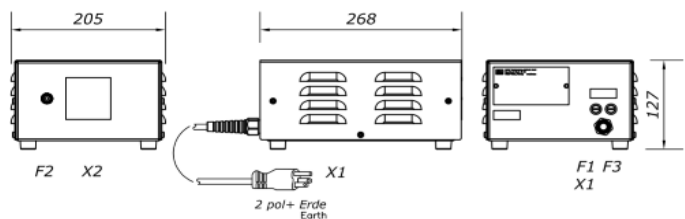

詳細は設置・施工手順書をご覧ください。