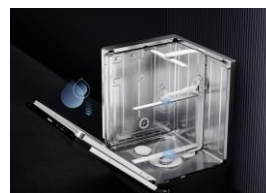

G 5844 / G 5894 は、さらに高級感あふれるステンレス製ハンドル、MultiClip など多くの機能を備えた**MaxiComfort 45cm**を採用しています。

FlexCare グラスホルダー／FlexCare カップラック

2段階に調節でき、グラスやカップを安全に保持してしっかり洗浄します。シリコンパッドは長い脚が付いた背の高いグラスをしっかりと支えるために特別に設計されています。
対応機種：全機種

Miele@home

Miele のアプリをダウンロードして、スマートフォンやタブレットからWiFi 経由で機器の操作が可能です。
対応機種：G5844 / G5894

EcoPower テクノロジー

考え抜かれた給水システムの設計により、水とエネルギーを節約。資源の有効活用に寄与します。
対応機種：全機種

BrilliantLight

ドアを開けるとすぐにLED ライトがキャビネット内部を明るく照らし、食器を安全に取り出せます。
対応機種：G5844 / G5894