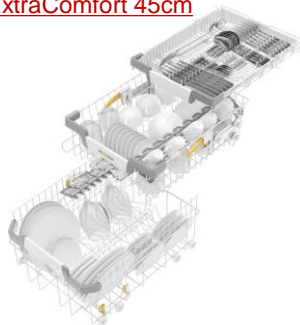

食器洗い機 G 5000 シリーズ(45cm)の新しい特長

G 5000シリーズは現行の G 4000シリーズの後継にあたり、使いやすくデザインされた新バスケット、庫内を明るく照らす「BrilliantLight」*、アプリからの操作が可能な「Miele@home」*など、多くの新しい機能が搭載されています。（*一部機種に搭載）

ExtraComfort 45cm

MaxiComfort 45cm

G 5644 は、食器がフレキシブルに入れられ、引き出しやすいハンドル付きの**ExtraComfort 45cm**バスケット。

G 5844 / G 5894 は、さらに高級感あふれるステンレス製ハンドル、MultiClip など多くの機能を備えた**MaxiComfort 45cm**を採用しています。

FlexCare グラスホルダー／FlexCare カップラック

2段階に調節でき、グラスやカップを安全に保持してしっかり洗浄します。シリコンパッドは長い脚が付いた背の高いグラスをしっかりと支えるために特別に設計されています。
対応機種：全機種

※画像は日本仕様と異なる場合があります。

食器洗い機 G 5000 シリーズ(45cm)の仕様

型式	G 5644 SCU	G 5644 SCi	G 5644 SCi
デザイン	標準ドア装備	ドア材取付専用	
カラー	ブリリアントホワイト	ブリリアントホワイト	ステンレス (クリーンスチール)
主な特長	プログラム数 8 ・ 1行テキストディスプレイ		
	ECOPowerテクノロジー ・ EcoFeedback		
	AutoOpen乾燥 ・ SensorDry		
バスケット	ExtraComfort 45cm		
	FlexCareカップラック ・ FlexCareグラスホルダー		
希望小売価格 (税抜価格)	¥ 341,000 (¥310,000)	¥ 341,000 (¥310,000)	¥374,000 (¥340,000)
発売時期	2021年11月1日	2022年	2021年11月1日
外形寸法 (W x D x H)	448 x 570 x 805~870 mm		