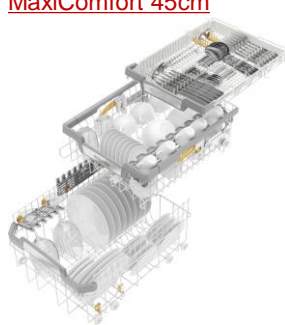

食器洗い機 G 5000 シリーズ(45cm)の新しい特長

G 5000シリーズは現行の G 4000シリーズの後継にあたり、使いやすくデザインされた新バスケット、庫内を明るく照らす「BrilliantLight」*、アプリからの操作が可能な「Miele@home」*など、多くの新しい機能が搭載されています。（*一部機種に搭載）

ExtraComfort 45cm

MaxiComfort 45cm

G 5644 は、食器がフレキシブルに入れられ、引き出しやすいハンドル付きの**ExtraComfort 45cm**バスケット。

G 5844 / G 5894 は、さらに高級感あふれるステンレス製ハンドル、MultiClip など多くの機能を備えた**MaxiComfort 45cm**を採用しています。

FlexCare グラスホルダー／FlexCare カップラック

2段階に調節でき、グラスやカップを安全に保持してしっかり洗浄します。シリコンパッドは長い脚が付いた背の高いグラスをしっかりと支えるために特別に設計されています。
対応機種：全機種

※画像は日本仕様と異なる場合があります。

食器洗い機 G 5000 シリーズ(45cm)の仕様

型式	G 5644 SCU	G 5644 SCi	G 5644 SCi
デザイン	標準ドア装備	ドア材取付専用	
カラー	ブリリアントホワイト	ブリリアントホワイト	ステンレス (クリーンスチール)
主な特長	プログラム数 8 ・ 1行テキストディスプレイ		
	ECOPowerテクノロジー ・ EcoFeedback		
	AutoOpen乾燥 ・ SensorDry		
バスケット	ExtraComfort 45cm		
	FlexCareカップラック ・ FlexCareグラスホルダー		
希望小売価格 (税抜価格)	¥ 341,000 (¥310,000)	¥ 341,000 (¥310,000)	¥374,000 (¥340,000)
発売時期	2021年11月1日	2022年	2021年11月1日
外形寸法 (W x D x H)	448 x 570 x 805~870 mm		