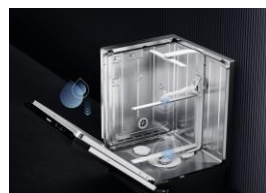

EcoPower テクノロジー

考え抜かれた給水システムの設計により、水とエネルギーを節約。資源の有効活用に寄与します。対応機種：全機種