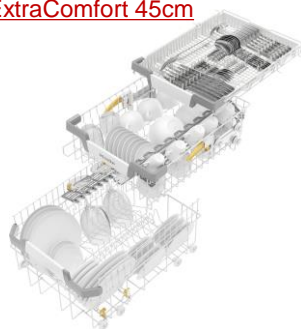

## 食器洗い機 G 5000 シリーズ(45cm)の新しい特長

2021年6月10日現在

G 5000シリーズは現行の G 4000シリーズの後継にあたり、使いやすくデザインされた新バスケット、庫内を明るく照らす「BrilliantLight」\*、アプリからの操作が可能な「Miele@home」\*など、多くの新しい機能が搭載されています。（\*一部機種に搭載）

### MaxiComfort 45cm

G 5644 は、食器がフレキシブルに入れられ、引き出しやすいハンドル付きのExtraComfort 45cmバスケット。

G 5844 / G 5894 は、さらに高級感あふれるステンレス製ハンドル、MultiClip など多くの機能を備えたMaxiComfort 45cmを採用しています。

### FlexCare グラスホルダー／FlexCare カップラック

2段階に調節でき、グラスやカップを安全に保持してしっかり洗浄します。シリコンパッドは長い脚が付いた背の高いグラスをしっかりと支えるために特別に設計されています。対応機種：全機種