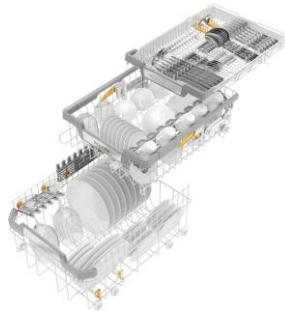

## 食器洗い機 G 5000 シリーズ(45cm)の新しい特長

2021年6月10日現在

G 5000シリーズは現行の G 4000シリーズの後継にあたり、使いやすくデザインされた新バスケット、庫内を明るく照らす「BrilliantLight」\*、アプリからの操作が可能な「Miele@home」\*など、多くの新しい機能が搭載されています。（\*一部機種に搭載）

### MaxiComfort 45cm

G 5644 は、食器がフレキシブルに入れられ、引き出しやすいハンドル付きのExtraComfort 45cmバスケット。

G 5844 / G 5894 は、さらに高級感あふれるステンレス製ハンドル、MultiClip など多くの機能を備えたMaxiComfort 45cmを採用しています。

### FlexCare グラスホルダー／FlexCare カップラック

2段階に調節でき、グラスやカップを安全に保持してしっかり洗浄します。シリコンパッドは長い脚が付いた背の高いグラスをしっかりと支えるために特別に設計されています。対応機種：全機種